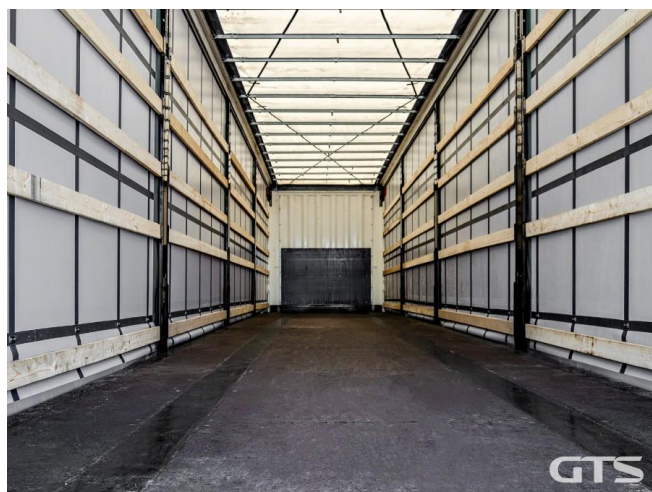

Шторный полуприцеп

Krone SD

Основные характеристики

Длина: 13.6

Склад: Новосибирск

Количество осей: 3

Марка осей: Krone

Тормоза: Дисковые

Масса без нагрузки, кг: 6 382

Грузоподъемность, кг: 32 618

Оси: Krone

Тип тормозов: Дисковые

Подвеска: Интегральная

Дополнительная информация

Шторный полуприцеп Krone SD

Оригинал ПТС